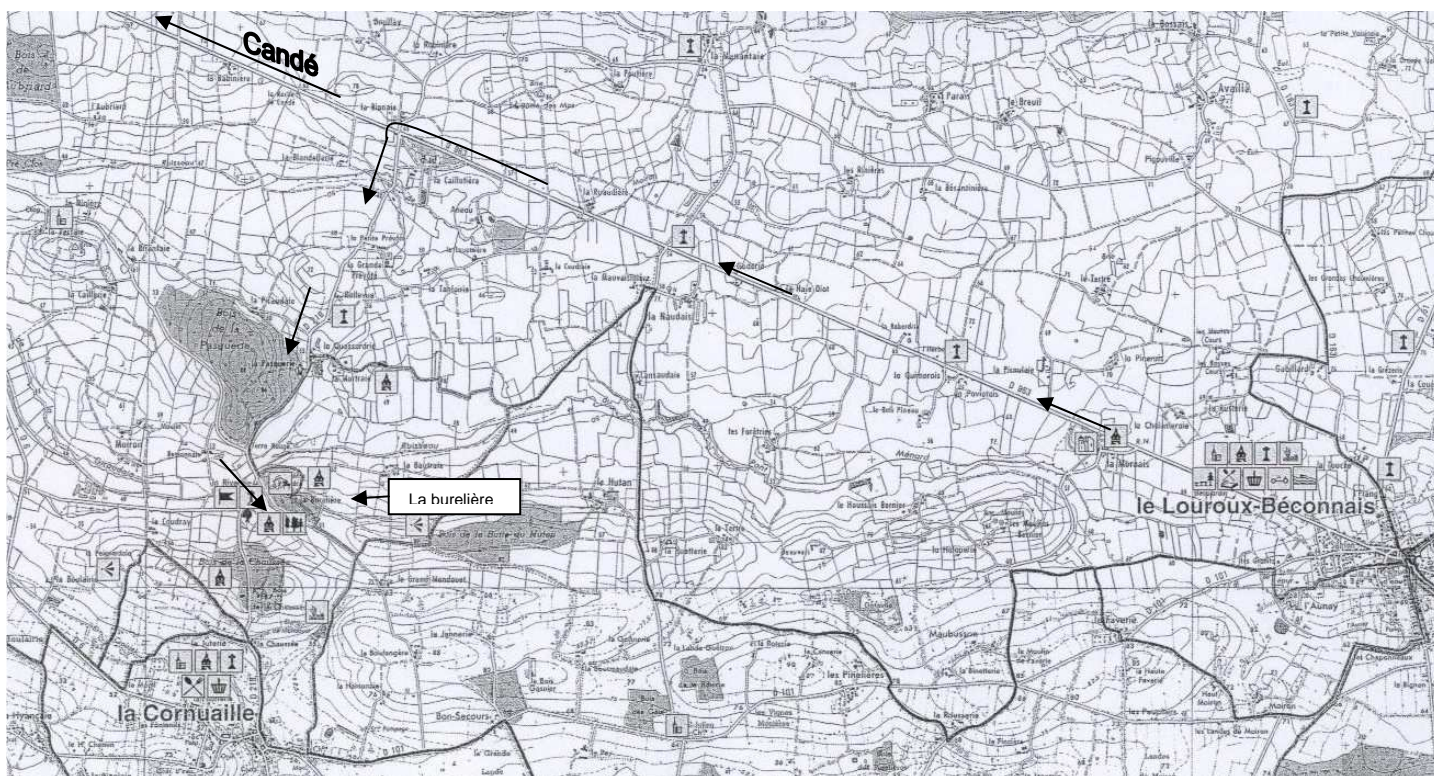

Parc de la Burelière – 49440 LA CORNUAILLE

■ Comment venir ?

Voiture

- de Paris, Nantes : Autoroute A 11 - sorties 18 et 19
- de Rennes : N 775
- de Cholet : D 961
- d'Angers : Autoroute A 11 - sorties 18 ou 19
ou N 23
ou D 963

A Bécon-les-Granits direction Le Louroux-Béconnais
Au Louroux-Béconnais direction Candé (pendant environ 7 km)
Prendre à gauche (direction La Cornuaille)
Continuer pendant 2,5 km
Le Parc de la Burelière se trouve sur votre gauche